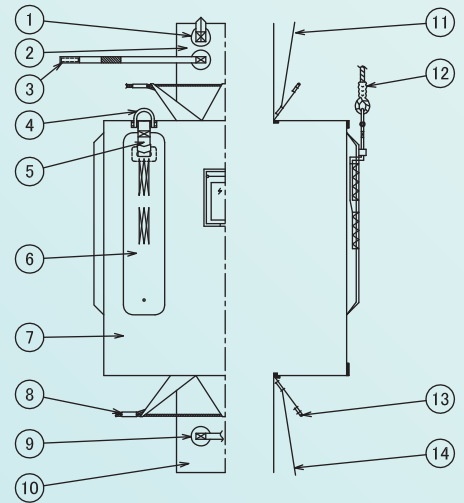

CWP2-4(6)

4支点 1000kg以下
6支点 1500kg以下