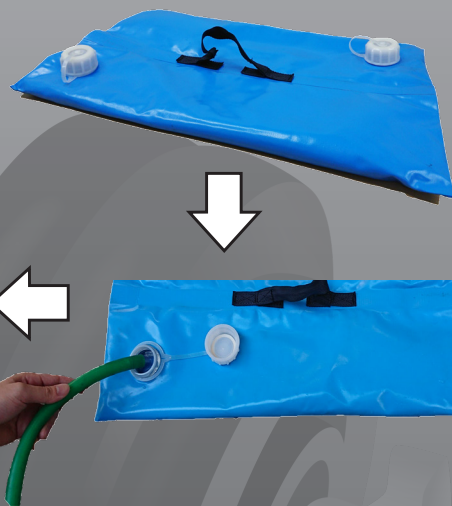

ウェイトマイスター

保安用品・看板・サッカーゴール等の転倒防止用のおもりとして！

日本製

丈夫！

多用途

特注可

New!!

水 type

砂 type

品番	【水 type】		【砂 type】
	WMW5	WMW10	WMS10
製品重量	約 5 kg	約 10 kg	約 10 kg
サイズ	390 mm × 450 mm	390 mm × 670 mm	460 mm × 515 mm
材質	本体外側 : ポリエステル帆布 本体内側 : PVC フィルム ベルト : ナイロン キャップ : PVC / PE	本体外側 : ポリエステル帆布 本体内側 : PE クロス ベルト : ナイロン	